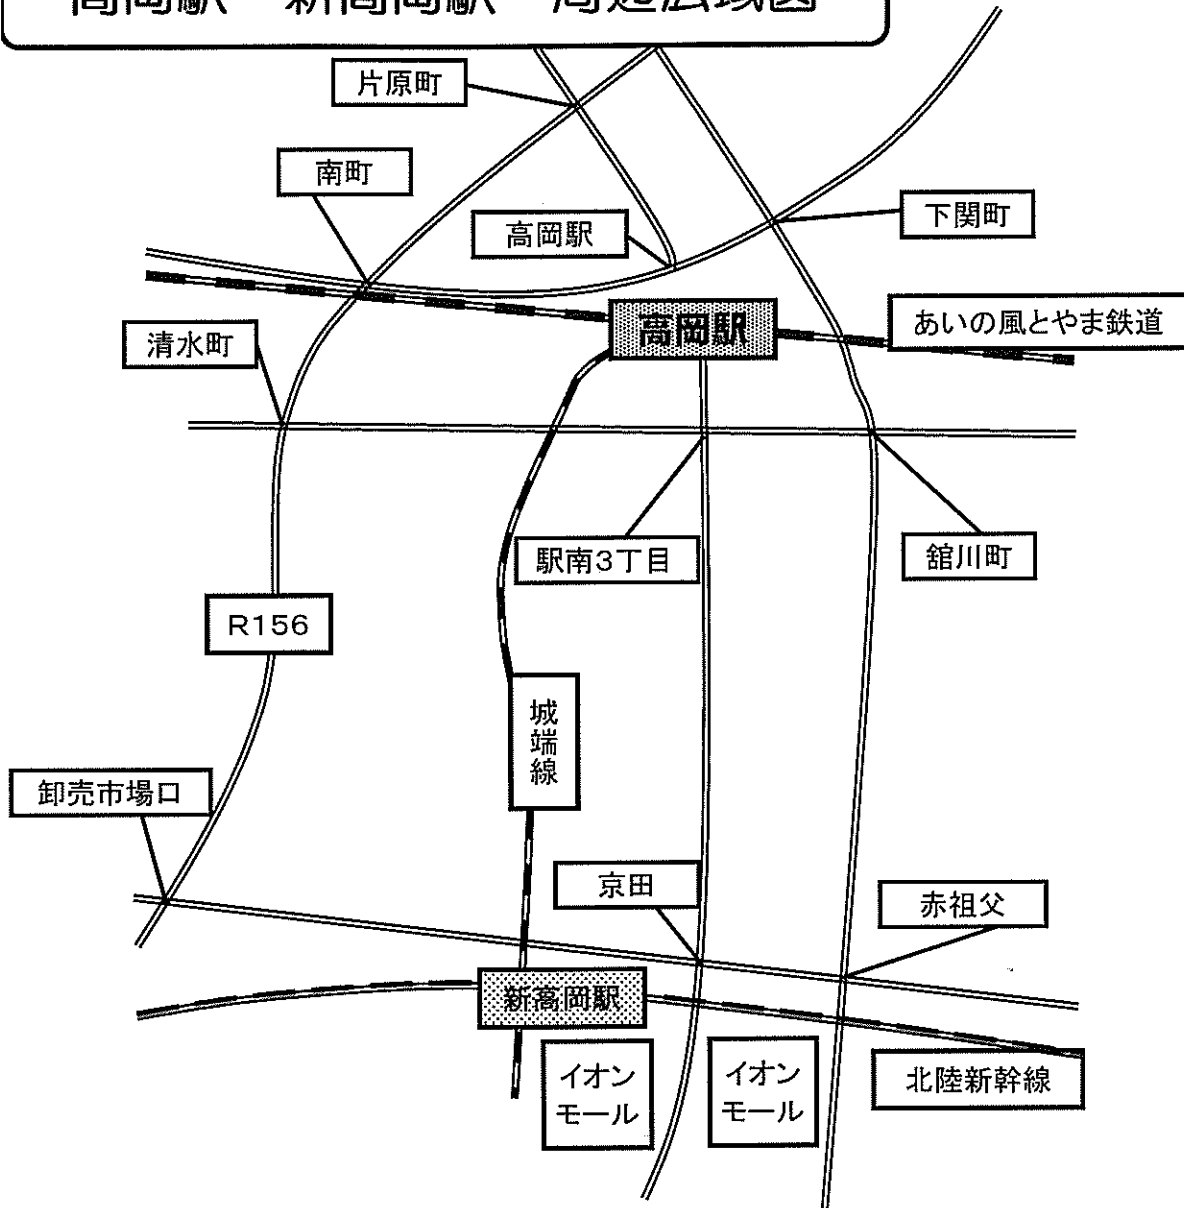

高岡駅・新高岡駅 周辺広域図

高岡駅周辺会場図

新高岡駅周辺図

高岡聴覚総合支援学校

案内図

富山聴覚総合支援学校・富山駅 周辺広域図

※富山駅北口乗り場は8月3日から場所が変更になっています。