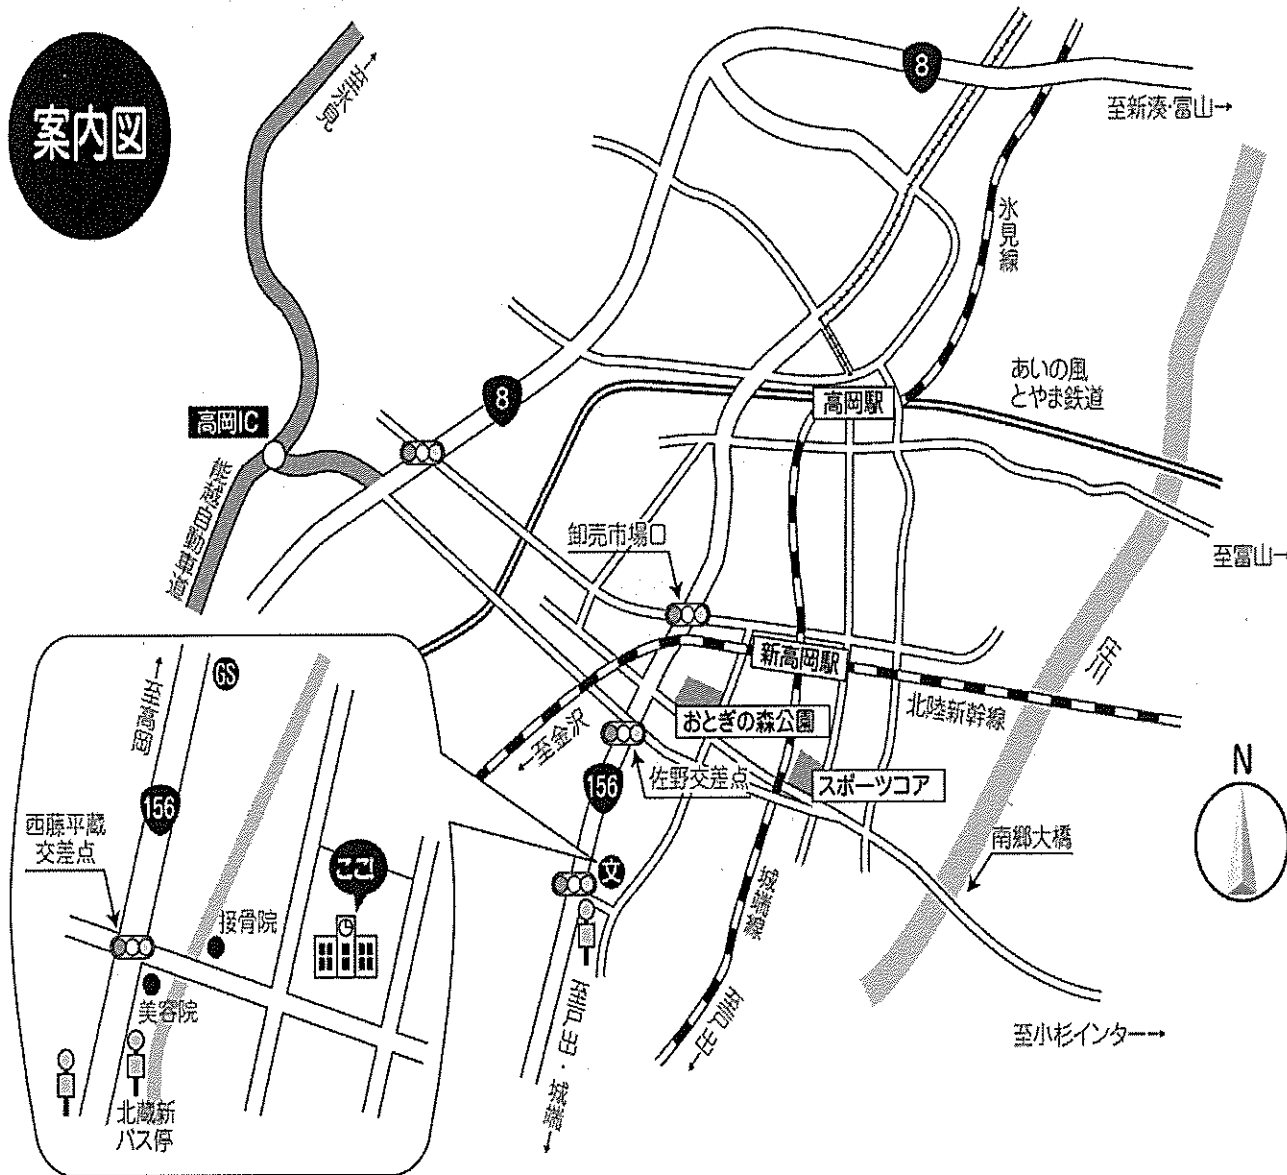

高岡駅・新高岡駅 周辺広域図

高岡駅周辺会場図

新高岡駅周辺図

高岡聴覚総合支援学校

案内図

富山聴覚総合支援学校・富山駅 周辺広域図

※富山駅北口乗り場は8月3日から場所が変更になっています。