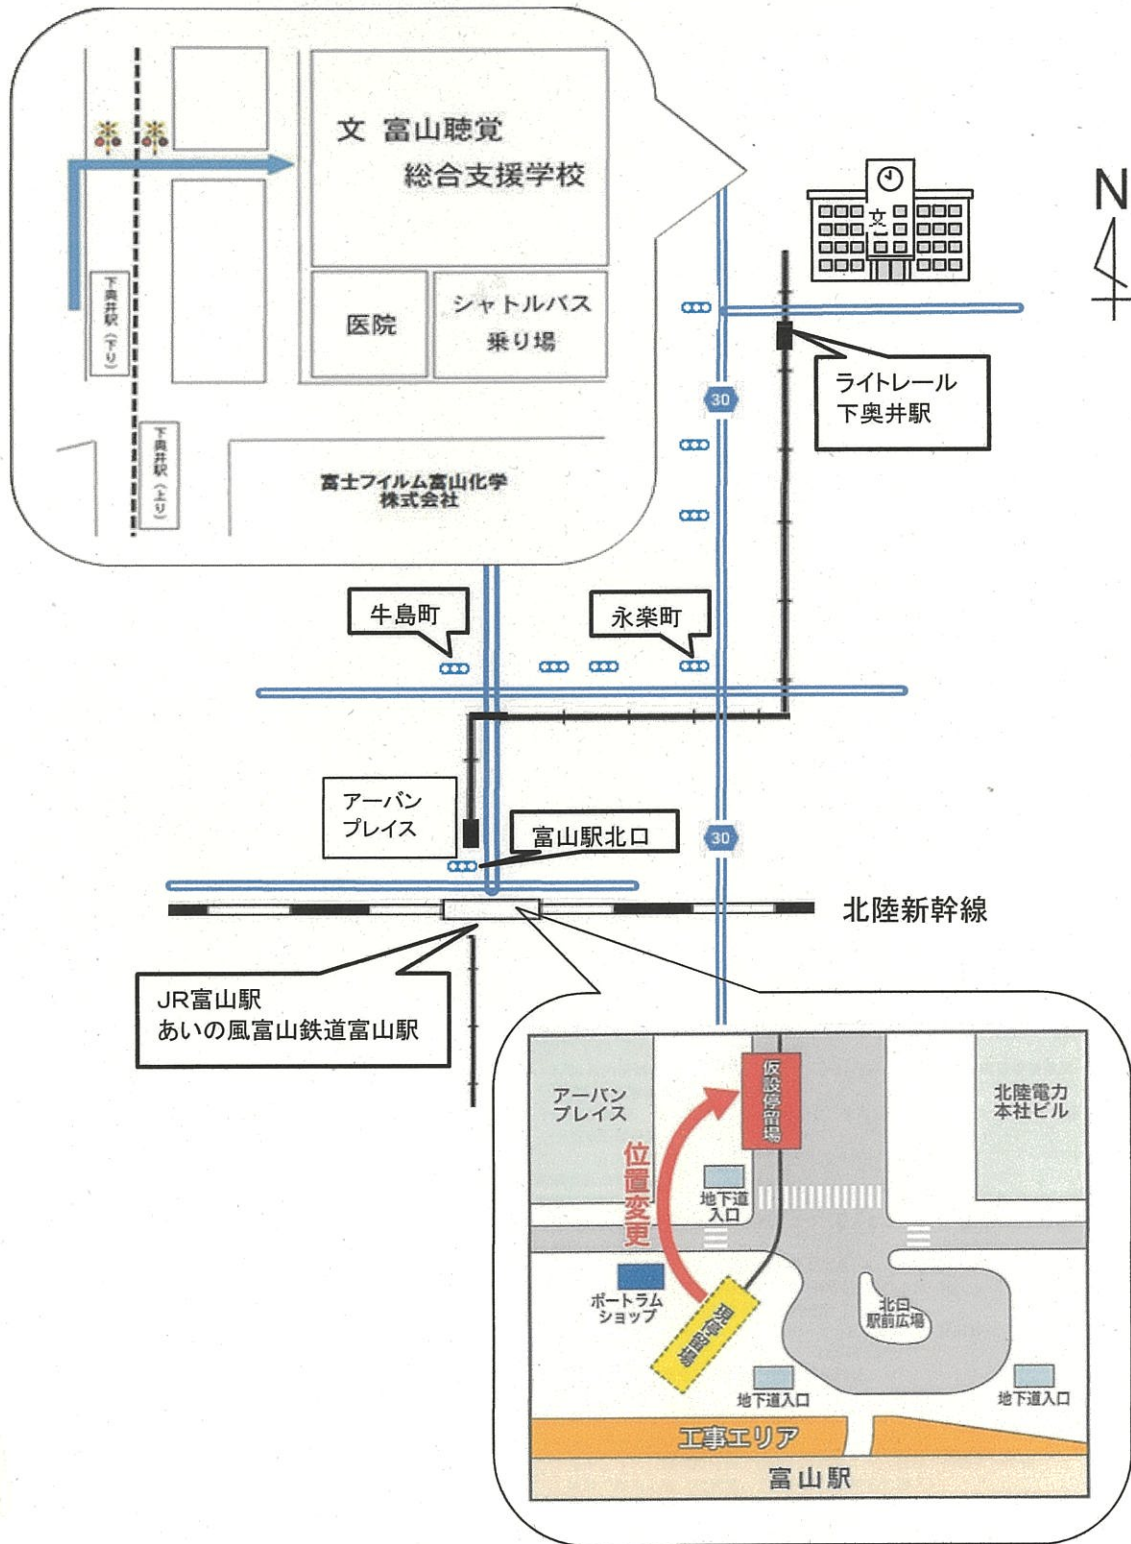

高岡駅・新高岡駅 周辺広域図

高岡駅周辺会場図

新高岡駅周辺図

高岡聴覚総合支援学校

案内図

富山聴覚総合支援学校・富山駅 周辺広域図

※富山駅北口乗り場は8月3日から場所が変更になっています。